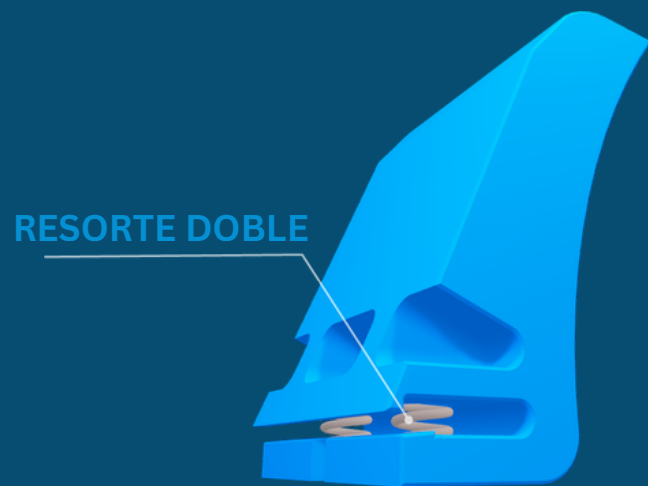

LIMPIADORES

RacloFlex **Z²** HD

TENSOR:

- Opción: Presión de tracción
- Opción: Anillo de cambio

HOJA:

- Poliuretano resistente a impactos y abrasión
- Carburo de tungsteno
- Carburo de tungsteno

RESORTE DOBLE

Resorte doble integrado
+
Capacidad de rotación
=
ULTRA ADAPTABILIDAD

ULTRA ADAPTABILIDAD

PUNTO PIVOTE

RacloFlex Z² se adapta a cualquier forma

Carburo de Tungsteno ABR

- Resistente a la abrasión
- Para empalmes vulcanizados o blandos