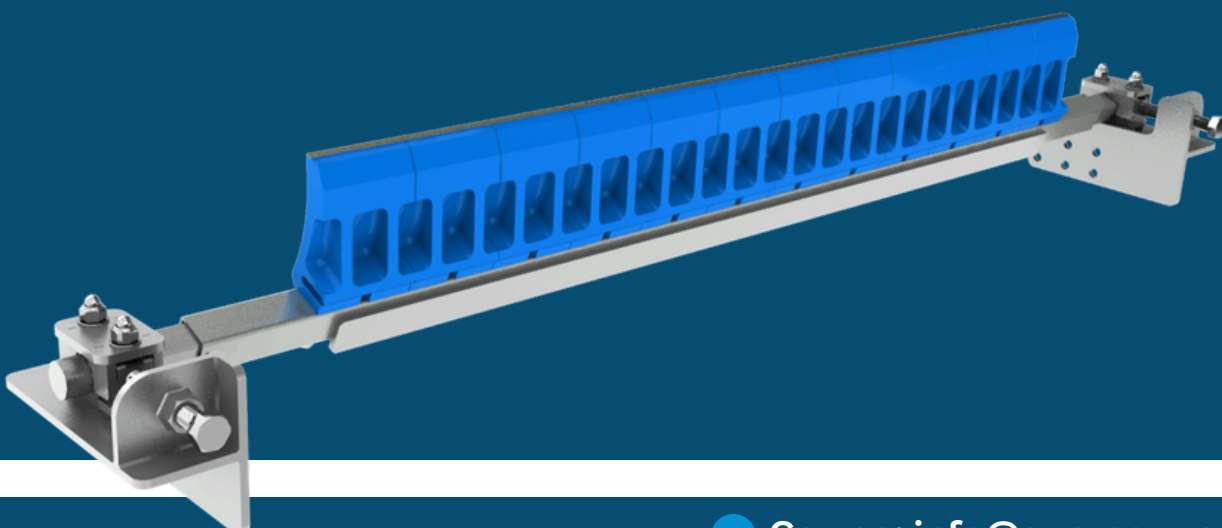

LIMPIADORES

RacloFlex **Z²** HD

TENSOR:

- Opción: Presión de tracción
- Opción: Anillo de cambio

HOJA:

- Poliuretano resistente a impactos y abrasión
- Carburo de tungsteno
- Carburo de tungsteno

RESORTE DOBLE

Resorte doble integrado
+
Capacidad de rotación
=
ULTRA ADAPTABILIDAD

ULTRA ADAPTABILIDAD

PUNTO PIVOTE

RacloFlex Z² se adapta a cualquier forma

Carburo de Tungsteno ABR

- Resistente a la abrasión
- Para empalmes vulcanizados o blandos

Carburo de tungsteno IMP

- Resistente a al impacto
- Para empalmes mecanicos

Poliuretano

- Resistente al impacto 85° Shore A
- Resistente a la abrasión

✉ Correo: info@sws-peru.com

☎ Teléfono: 958 165 317 - 974 063 519

📍 Dirección: Urb. Colegio de Ingenieros H-5 - Cerro Colorado, Arequipa, Perú

FIJACIÓN SIN PERNO:

INTRODUCCIÓN DEL SEGMENTO

EXTRACCIÓN DEL SEGMENTO

Vista lateral de su Funcionamiento

Cojinete de apertura rápida