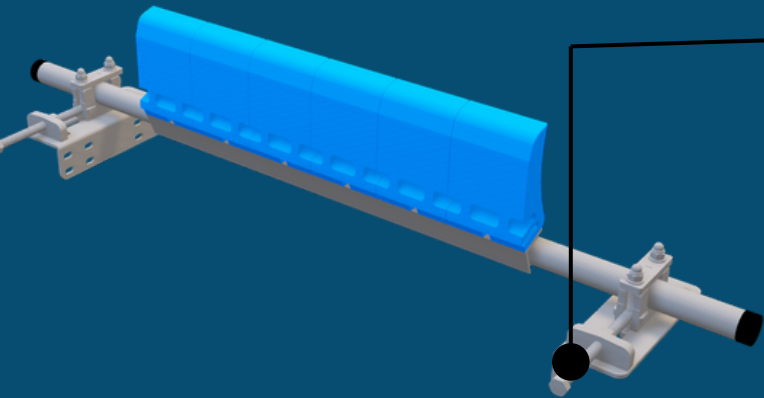

SHINING WORLD SOLUTIONS

SWWS

SHINING
WORLD
SOLUTIONS

PRODUCTOS

✉ Correo: info@sws-peru.com

☎ Teléfono: 958 165 317 - 974 063 519

📍 Dirección: Urb. Colegio de Ingenieros E-13 - Cerro Colorado, Arequipa, Peru

LIMPIADORES

RacloFlex **Z²** HD

TENSOR:

- Opción: Presión de tracción
- Opción: Anillo de cambio

HOJA:

- Poliuretano resistente a impactos y abrasión
- Carburo de tungsteno
- Carburo de tungsteno

RESORTE DOBLE

Resorte doble integrado
+
Capacidad de rotación
=
ULTRA ADAPTABILIDAD

ULTRA ADAPTABILIDAD

PUNTO PIVOTE

RacloFlex Z² se adapta a cualquier forma

Carburo de Tungsteno ABR

- Resistente a la abrasión
- Para empalmes vulcanizados o blandos

📍 Dirección: Urb. Colegio de Ingenieros H-5 - Cerro Colorado, Arequipa, Perú

FIJACIÓN SIN PERNO:

INTRODUCCIÓN DEL SEGMENTO

EXTRACCIÓN DEL SEGMENTO

Vista lateral de su Funcionamiento

Cojinete de apertura rápida