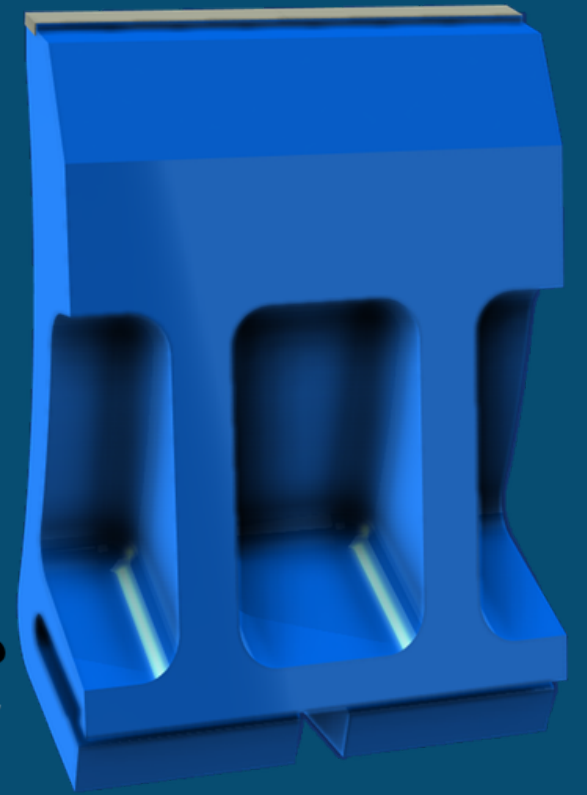

LIMPIADORES

RacloFlex **Z²** HD

TENSOR:

- Opción: Presión de tracción
- Opción: Anillo de cambio

HOJA:

- Poliuretano resistente a impactos y abrasión
- Carburo de tungsteno
- Carburo de tungsteno

RESORTE DOBLE

Resorte doble integrado
+
Capacidad de rotación
=
ULTRA ADAPTABILIDAD

ULTRA ADAPTABILIDAD

PUNTO PIVOTE

RacloFlex Z² se adapta a cualquier forma

Carburo de Tungsteno ABR

- Resistente a la abrasión
- Para empalmes vulcanizados o blandos

Carburo de tungsteno IMP

- Resistente a al impacto
- Para empalmes mecanicos

Poliuretano

- Resistente al impacto 85° Shore A
- Resistente a la abrasión

✉ Correo: info@sws-peru.com

☎ Teléfono: 958 165 317 - 974 063 519

📍 Dirección: Urb. Colegio de Ingenieros H-5 - Cerro Colorado, Arequipa, Perú

FIJACIÓN SIN PERNO:

INTRODUCCIÓN DEL SEGMENTO

EXTRACCIÓN DEL SEGMENTO

Vista lateral de su Funcionamiento

Cojinete de apertura rápida