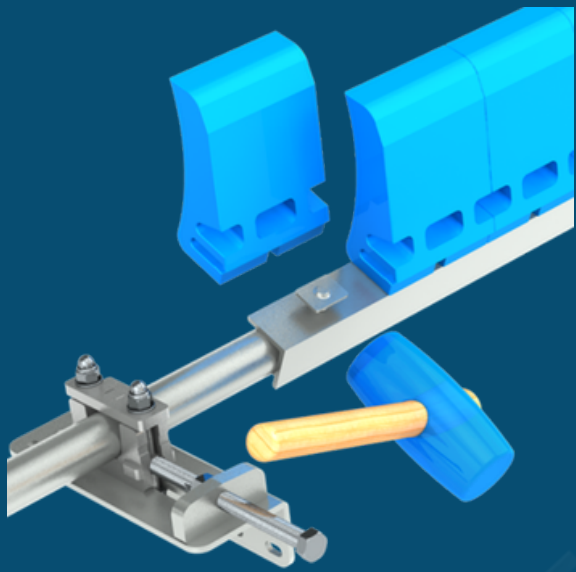

LIMPIADORES

RacloFlex **Z²** HD

TENSOR:

- Opción: Presión de tracción
- Opción: Anillo de cambio

HOJA:

- Poliuretano resistente a impactos y abrasión
- Carburo de tungsteno
- Carburo de tungsteno

RESORTE DOBLE

Resorte doble integrado
+
Capacidad de rotación
=
ULTRA ADAPTABILIDAD

ULTRA ADAPTABILIDAD

PUNTO PIVOTE

RacloFlex Z² se adapta a cualquier forma

Carburo de Tungsteno ABR

- Resistente a la abrasión
- Para empalmes vulcanizados o blandos

Carburo de tungsteno IMP

- Resistente a al impacto
- Para empalmes mecanicos

Poliuretano

- Resistente al impacto 85° Shore A
- Resistente a la abrasión

✉ Correo: info@sws-peru.com

☎ Teléfono: 958 165 317 - 974 063 519

📍 Dirección: Urb. Colegio de Ingenieros H-5 - Cerro Colorado, Arequipa, Perú

FIJACIÓN SIN PERNO:

INTRODUCCIÓN DEL SEGMENTO

EXTRACCIÓN DEL SEGMENTO

Vista lateral de su Funcionamiento

Cojinete de apertura rápida