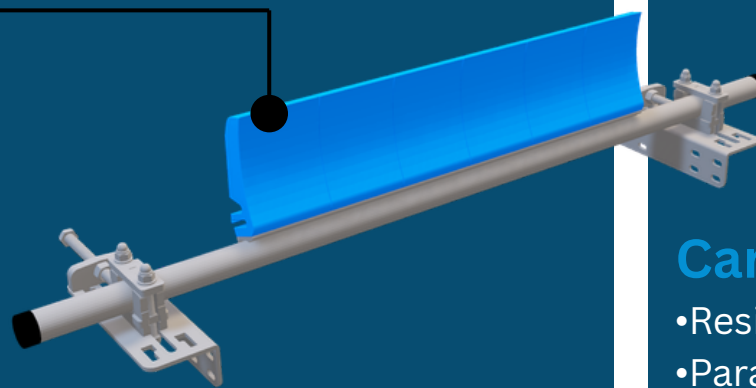

LIMPIADORES

RacloFlex **Z²** HD

TENSOR:

- Opción: Presión de tracción
- Opción: Anillo de cambio

HOJA:

- Poliuretano resistente a impactos y abrasión
- Carburo de tungsteno
- Carburo de tungsteno

RESORTE DOBLE

Resorte doble integrado
+
Capacidad de rotación
=
ULTRA ADAPTABILIDAD

ULTRA ADAPTABILIDAD

PUNTO PIVOTE

RacloFlex Z² se adapta a cualquier forma

Carburo de Tungsteno ABR

- Resistente a la abrasión
- Para empalmes vulcanizados o blandos

📍 Dirección: Urb. Colegio de Ingenieros H-5 - Cerro Colorado, Arequipa, Perú

FIJACIÓN SIN PERNO:

INTRODUCCIÓN DEL SEGMENTO

EXTRACCIÓN DEL SEGMENTO

Vista lateral de su Funcionamiento

Cojinete de apertura rápida