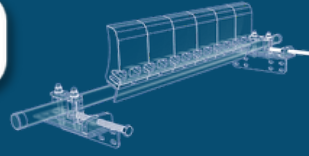

LIMPIADORES

RacloFlex **Z²** HD

TENSOR:

- Opción: Presión de tracción
- Opción: Anillo de cambio

HOJA:

- Poliuretano resistente a impactos y abrasión
- Carburo de tungsteno
- Carburo de tungsteno

RESORTE DOBLE

Resorte doble integrado
+
Capacidad de rotación
=
ULTRA ADAPTABILIDAD

ULTRA ADAPTABILIDAD

PUNTO PIVOTE

RacloFlex Z² se adapta a cualquier forma

Carburo de Tungsteno ABR

- Resistente a la abrasión
- Para empalmes vulcanizados o blandos