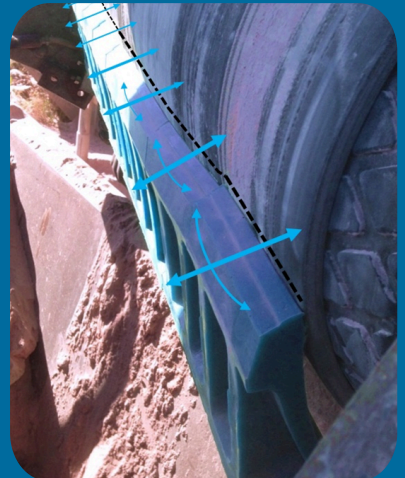

ADAPTABILIDAD

✉ Correo: info@sws-peru.com

☎ Teléfono: 958 165 317 - 974 063 519

📍 Dirección: Urb. Colegio de Ingenieros H-5 - Cerro Colorado, Arequipa, Perú