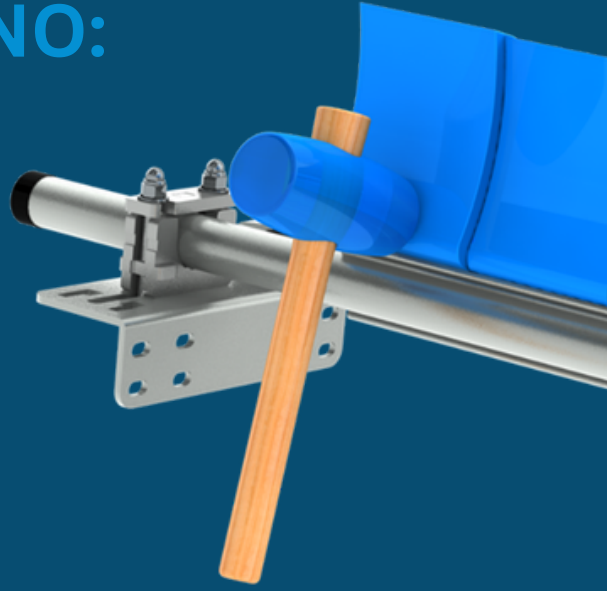

LIMPIADORES

RacloFlex **Z²** HD

TENSOR:

- Opción: Presión de tracción
- Opción: Anillo de cambio

HOJA:

- Poliuretano resistente a impactos y abrasión
- Carburo de tungsteno
- Carburo de tungsteno

RESORTE DOBLE

Resorte doble integrado
+
Capacidad de rotación
=
ULTRA ADAPTABILIDAD

ULTRA ADAPTABILIDAD

PUNTO PIVOTE

RacloFlex Z² se adapta a cualquier forma

Carburo de Tungsteno ABR

- Resistente a la abrasión
- Para empalmes vulcanizados o blandos

Carburo de tungsteno IMP

- Resistente a al impacto
- Para empalmes mecanicos

Poliuretano

- Resistente al impacto 85° Shore A
- Resistente a la abrasión

✉ Correo: info@sws-peru.com

☎ Teléfono: 958 165 317 - 974 063 519

📍 Dirección: Urb. Colegio de Ingenieros H-5 - Cerro Colorado, Arequipa, Perú

FIJACIÓN SIN PERNO:

INTRODUCCIÓN DEL SEGMENTO

EXTRACCIÓN DEL SEGMENTO

Vista lateral de su Funcionamiento

Cojinete de apertura rápida