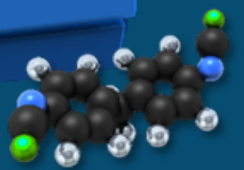

LIMPIADORES

RacloFlex **Z²** HD

TENSOR:

- Opción: Presión de tracción
- Opción: Anillo de cambio

HOJA:

- Poliuretano resistente a impactos y abrasión
- Carburo de tungsteno
- Carburo de tungsteno

RESORTE DOBLE

Resorte doble integrado
+
Capacidad de rotación
=
ULTRA ADAPTABILIDAD

ULTRA ADAPTABILIDAD

PUNTO PIVOTE

RacloFlex Z² se adapta a cualquier forma

Carburo de Tungsteno ABR

- Resistente a la abrasión
- Para empalmes vulcanizados o blandos

Carburo de tungsteno IMP

- Resistente a al impacto
- Para empalmes mecanicos

Poliuretano

- Resistente al impacto 85° Shore A
- Resistente a la abrasión

✉ Correo: info@sws-peru.com

☎ Teléfono: 958 165 317 - 974 063 519