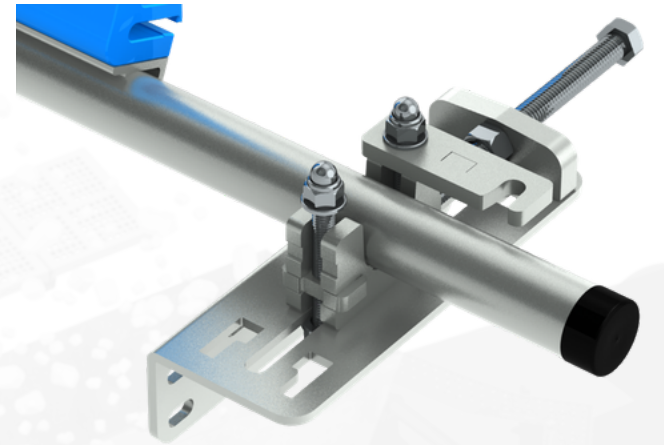

FIJACIÓN SIN PERNO:

Cojinete de apertura rápida

La estructura completa y la hoja se pueden sacar fácil del transportador.

ADAPTABILIDAD

✉ Correo: info@sws-peru.com

☎ Teléfono: 958 165 317 - 974 063 519

📍 Dirección: Urb. Colegio de Ingenieros H-5 - Cerro Colorado, Arequipa, Perú