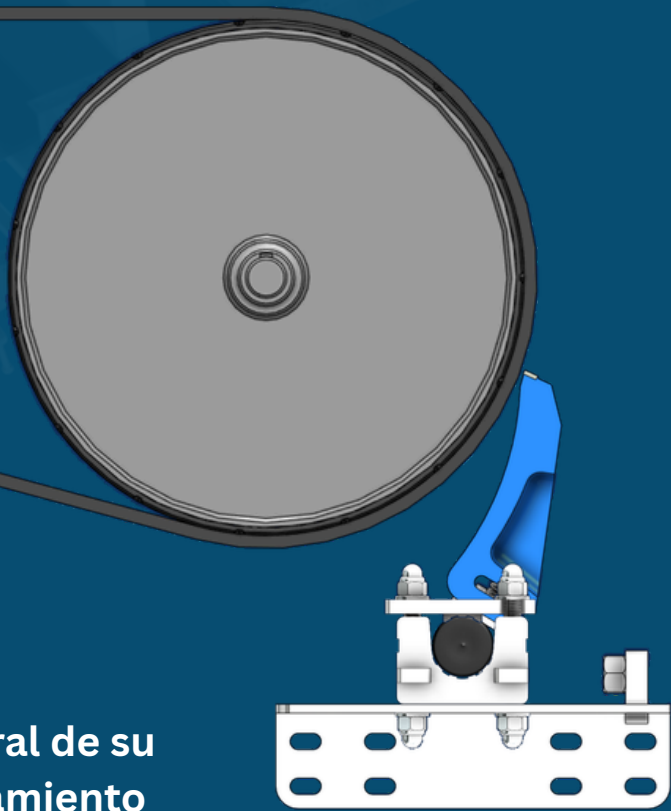

LIMPIADORES

RacloFlex **Z²** HD

TENSOR:

- Opción: Presión de tracción
- Opción: Anillo de cambio

HOJA:

- Poliuretano resistente a impactos y abrasión
- Carburo de tungsteno
- Carburo de tungsteno

RESORTE DOBLE

Resorte doble integrado
+
Capacidad de rotación
=
ULTRA ADAPTABILIDAD

ULTRA ADAPTABILIDAD

PUNTO PIVOTE

RacloFlex Z² se adapta a cualquier forma

Carburo de Tungsteno ABR

- Resistente a la abrasión
- Para empalmes vulcanizados o blandos

📍 Dirección: Urb. Colegio de Ingenieros H-5 - Cerro Colorado, Arequipa, Perú

FIJACIÓN SIN PERNO:

INTRODUCCIÓN DEL SEGMENTO

EXTRACCIÓN DEL SEGMENTO

Vista lateral de su Funcionamiento

Cojinete de apertura rápida