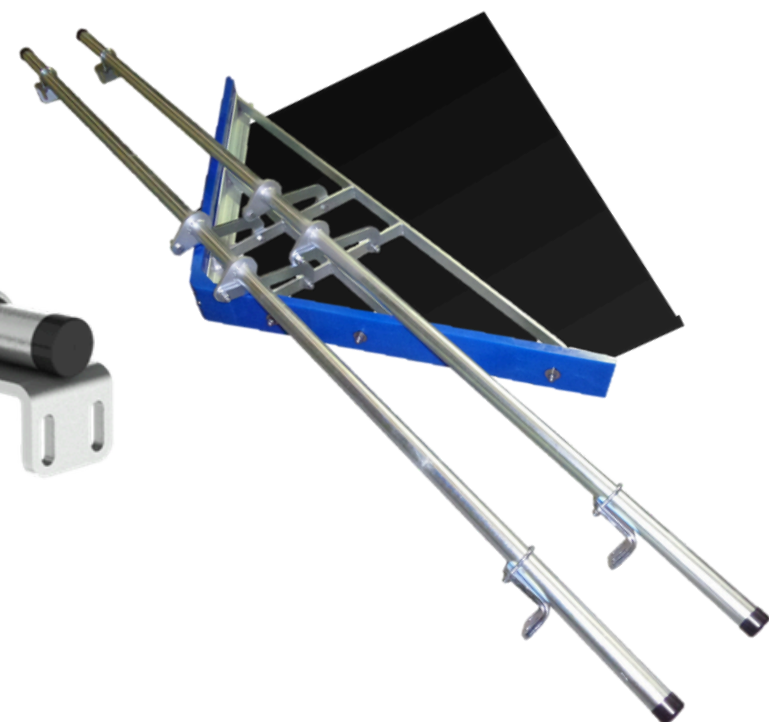

Forma Configurable

✉ Correo: info@sws-peru.com

☎ Teléfono: 958 165 317 - 974 063 519

📍 Dirección: Urb. Colegio de Ingenieros H-5 - Cerro Colorado, Arequipa, Perú