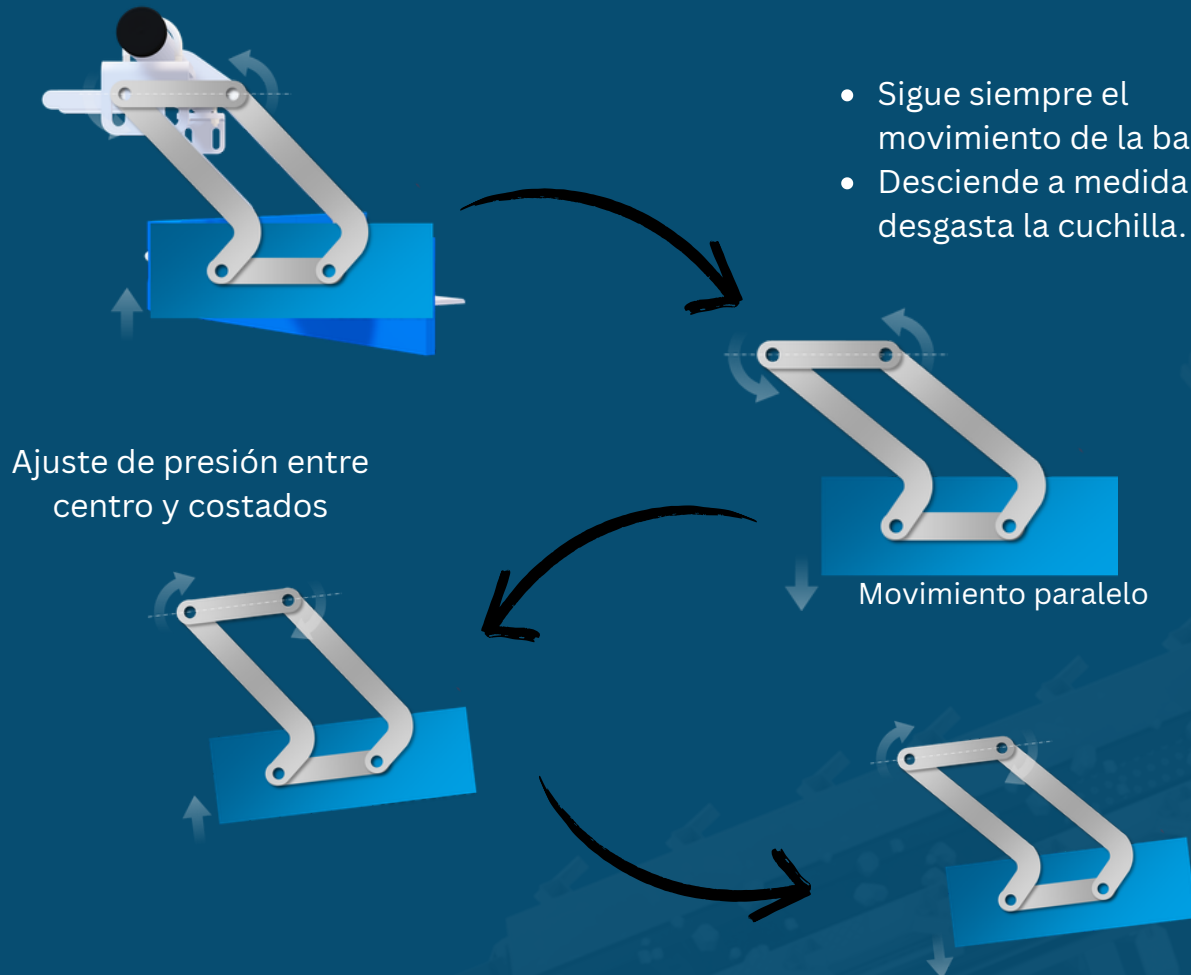

Articulación de paralelogramo