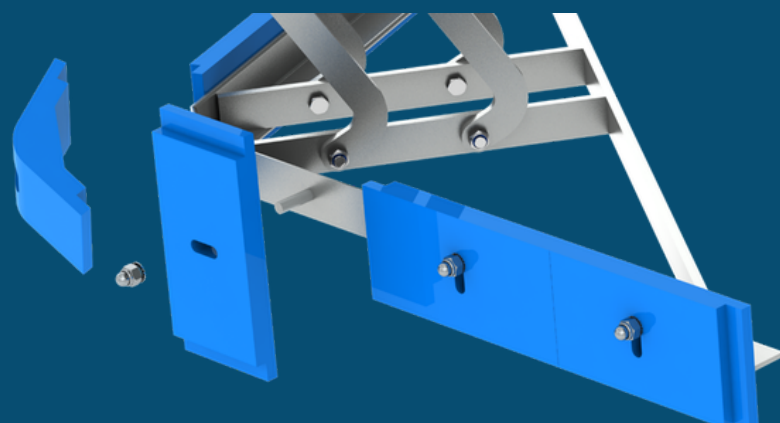

RacloFlex VP

Tensor Paralelogramo

- Presión Automática
- Angulos Ajustados

- Fajas de 500 a 1400 mm
- Hasta 3 m/s
- Acero galvanizado
- Opción : acero inoxidable

Hoja Práctica

- Módulos empernados
- Piedras compatibles
- Forma configurable
- Compensación
- Hoja poliuretano reversible
- Poliuretano resistente a impactos y abrasión 25mm³ ISO4649

Segmentos de dos caras

Diseño reversible para el doble de vida útil

Empernado

Ajuste perfecto
Limpieza eficiente

Piedras Compatibles

Forma Configurable

Se adapta perfectamente a la forma de la faja, para ofrecer lo mejor eficiencia de limpieza

Poliuterano

- Resistente a impactos 75° Shore A
- Resistente a la abrasión 25 mm³
- ISO4649 Resistente a ácidos, álcalis y aceites
- MDI de baja fricción Esther

Articulación de paralelogramo

RacloFlex **VP** HD

- Soporte de doble tubo
- Fajas de 1000 a 2000 mm
- Hasta 5 m/s Acero galvanizado
- Opción : Acero inoxidable

FUNCIONAMIENTO

Se adapta perfectamente a la forma de la faja, para ofrecer lo mejor eficiencia de limpieza