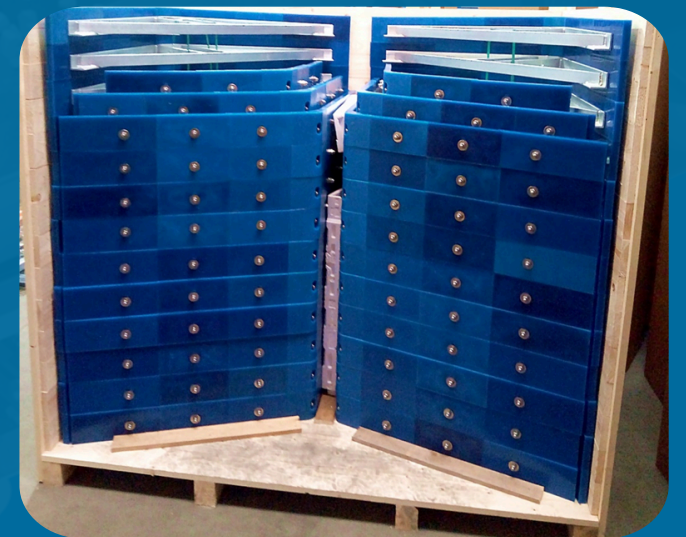

- Soporte de doble tubo
- Fajas de 1000 a 2000 mm
- Hasta 5 m/s Acero galvanizado
- Opción : Acero inoxidable

FUNCIONAMIENTO

Se adapta perfectamente a la forma de la faja, para ofrecer lo mejor eficiencia de limpieza