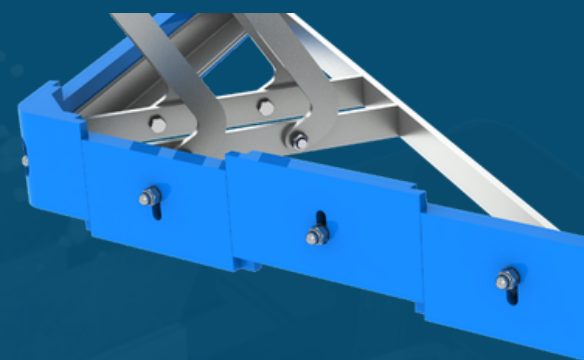

RacloFlex VP

Tensor Paralelogramo

- Presión Automática
- Angulos Ajustados

- Fajas de 500 a 1400 mm
- Hasta 3 m/s
- Acero galvanizado
- Opción : acero inoxidable

Hoja Práctica

- Módulos empernados
- Piedras compatibles
- Forma configurable
- Compensación
- Hoja poliuretano reversible
- Poliuretano resistente a impactos y abrasión 25mm³ ISO4649

Segmentos de dos caras

Diseño reversible para el doble de vida útil

Empernado

Ajuste perfecto
Limpieza eficiente

Piedras Compatibles

Forma Configurable

Se adapta perfectamente a la forma de la faja, para ofrecer lo mejor eficiencia de limpieza

Poliuterano

- Resistente a impactos 75° Shore A
- Resistente a la abrasión 25 mm³
- ISO4649 Resistente a ácidos, álcalis y aceites
- MDI de baja fricción Esther

Articulación de paralelogramo

RacloFlex **VP** HD

- Soporte de doble tubo
- Fajas de 1000 a 2000 mm
- Hasta 5 m/s Acero galvanizado
- Opción : Acero inoxidable

FUNCIONAMIENTO

Se adapta perfectamente a la forma de la faja, para ofrecer lo mejor eficiencia de limpieza