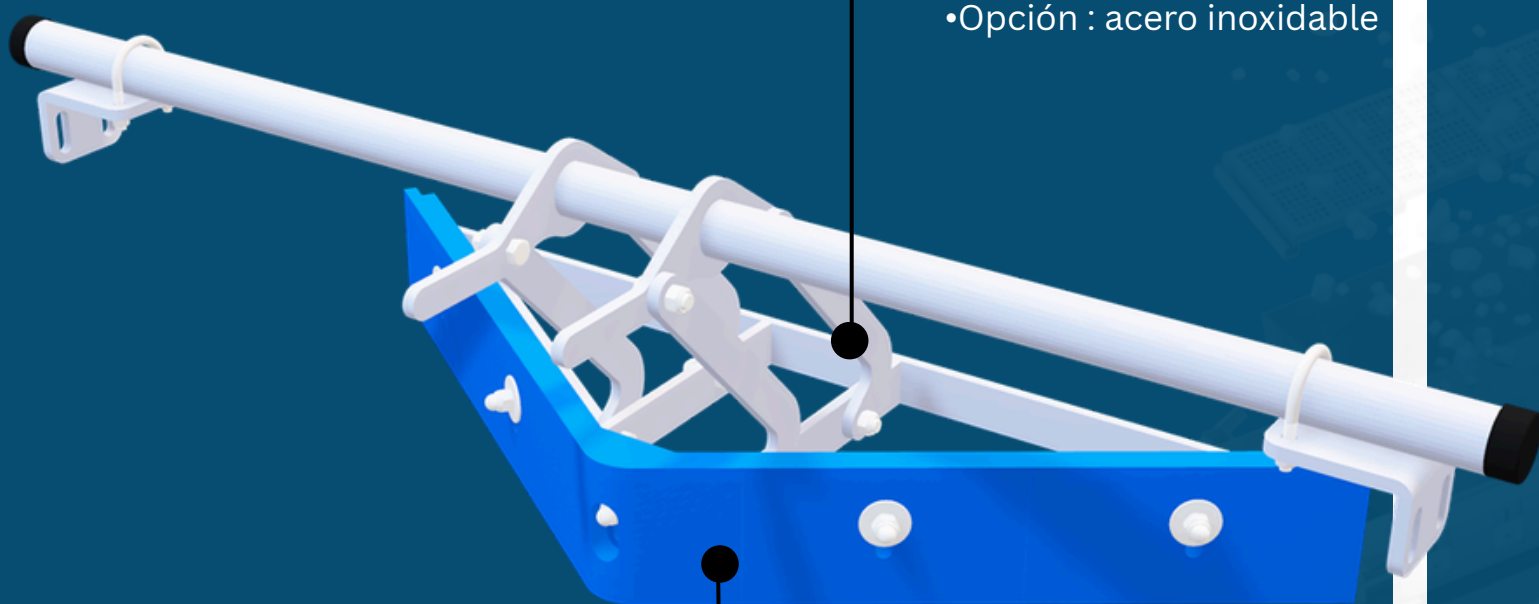

SHINING WORLD SOLUTIONS

SWWS

SHINING
WORLD
SOLUTIONS

PRODUCTOS

 Correo: info@sws-peru.com
 Teléfono: 958 165 317 - 974 063 519
 Dirección: Urb. Colegio de Ingenieros E-13 - Cerro Colorado, Arequipa, Peru

LIMPIADORES

RacloFlex VP

Tensor Paralelogramo

- Presión Automática
- Angulos Ajustados

- Fajas de 500 a 1400 mm
- Hasta 3 m/s
- Acero galvanizado
- Opción : acero inoxidable

Hoja Práctica

- Módulos empernados
- Piedras compatibles
- Forma configurable
- Compensación
- Hoja poliuretano reversible
- Poliuretano resistente a impactos y abrasión 25mm³ ISO4649

Segmentos de dos caras

Diseño reversible para el doble de vida útil

Empernado

Ajuste perfecto
Limpieza eficiente

Piedras Compatibles

Forma Configurable

Se adapta perfectamente a la forma de la faja, para ofrecer lo mejor eficiencia de limpieza

- Soporte de doble tubo
- Fajas de 1000 a 2000 mm
- Hasta 5 m/s Acero galvanizado
- Opción : Acero inoxidable

FUNCIONAMIENTO

Se adapta perfectamente a la forma de la faja, para ofrecer lo mejor eficiencia de limpieza