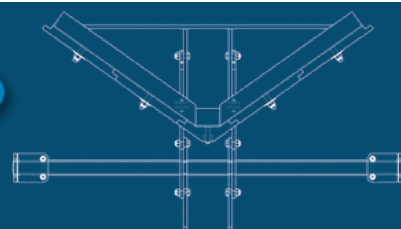

RacloFlex VP

Tensor Paralelogramo

- Presión Automática
- Angulos Ajustados

- Fajas de 500 a 1400 mm
- Hasta 3 m/s
- Acero galvanizado
- Opción : acero inoxidable

Hoja Práctica

- Módulos empernados
- Piedras compatibles
- Forma configurable
- Compensación
- Hoja poliuretano reversible
- Poliuretano resistente a impactos y abrasión 25mm³ ISO4649

Segmentos de dos caras

Diseño reversible para el doble de vida útil

Empernado

Ajuste perfecto
Limpieza eficiente

Piedras Compatibles

Forma Configurable

Se adapta perfectamente a la forma de la faja, para ofrecer lo mejor eficiencia de limpieza

Poliuterano

- Resistente a impactos 75° Shore A
- Resistente a la abrasión 25 mm³
- ISO4649 Resistente a ácidos, álcalis y aceites
- MDI de baja fricción Esther

Articulación de paralelogramo

RacloFlex **VP** HD

- Soporte de doble tubo
- Fajas de 1000 a 2000 mm
- Hasta 5 m/s Acero galvanizado
- Opción : Acero inoxidable

FUNCIONAMIENTO

Se adapta perfectamente a la forma de la faja, para ofrecer lo mejor eficiencia de limpieza