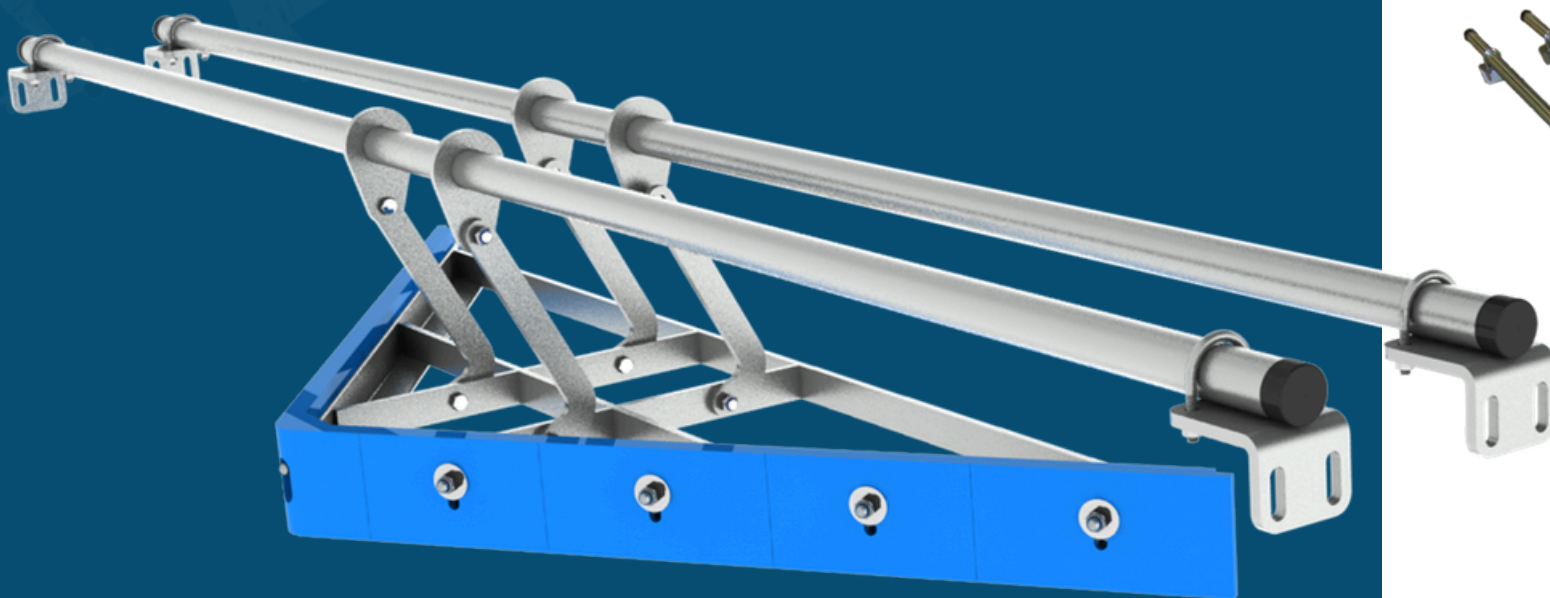

RacloFlex VP

Tensor Paralelogramo

- Presión Automática
- Angulos Ajustados

- Fajas de 500 a 1400 mm
- Hasta 3 m/s
- Acero galvanizado
- Opción : acero inoxidable

Hoja Práctica

- Módulos empernados
- Piedras compatibles
- Forma configurable
- Compensación
- Hoja poliuretano reversible
- Poliuretano resistente a impactos y abrasión 25mm³ ISO4649

Segmentos de dos caras

Diseño reversible para el doble de vida útil

Empernado

Ajuste perfecto
Limpieza eficiente

Piedras Compatibles

Forma Configurable

Se adapta perfectamente a la forma de la faja, para ofrecer lo mejor eficiencia de limpieza

Poliuterano

- Resistente a impactos 75° Shore A
- Resistente a la abrasión 25 mm³
- ISO4649 Resistente a ácidos, álcalis y aceites
- MDI de baja fricción Esther

Articulación de paralelogramo

RacloFlex **VP** HD

- Soporte de doble tubo
- Fajas de 1000 a 2000 mm
- Hasta 5 m/s Acero galvanizado
- Opción : Acero inoxidable

FUNCIONAMIENTO

Se adapta perfectamente a la forma de la faja, para ofrecer lo mejor eficiencia de limpieza